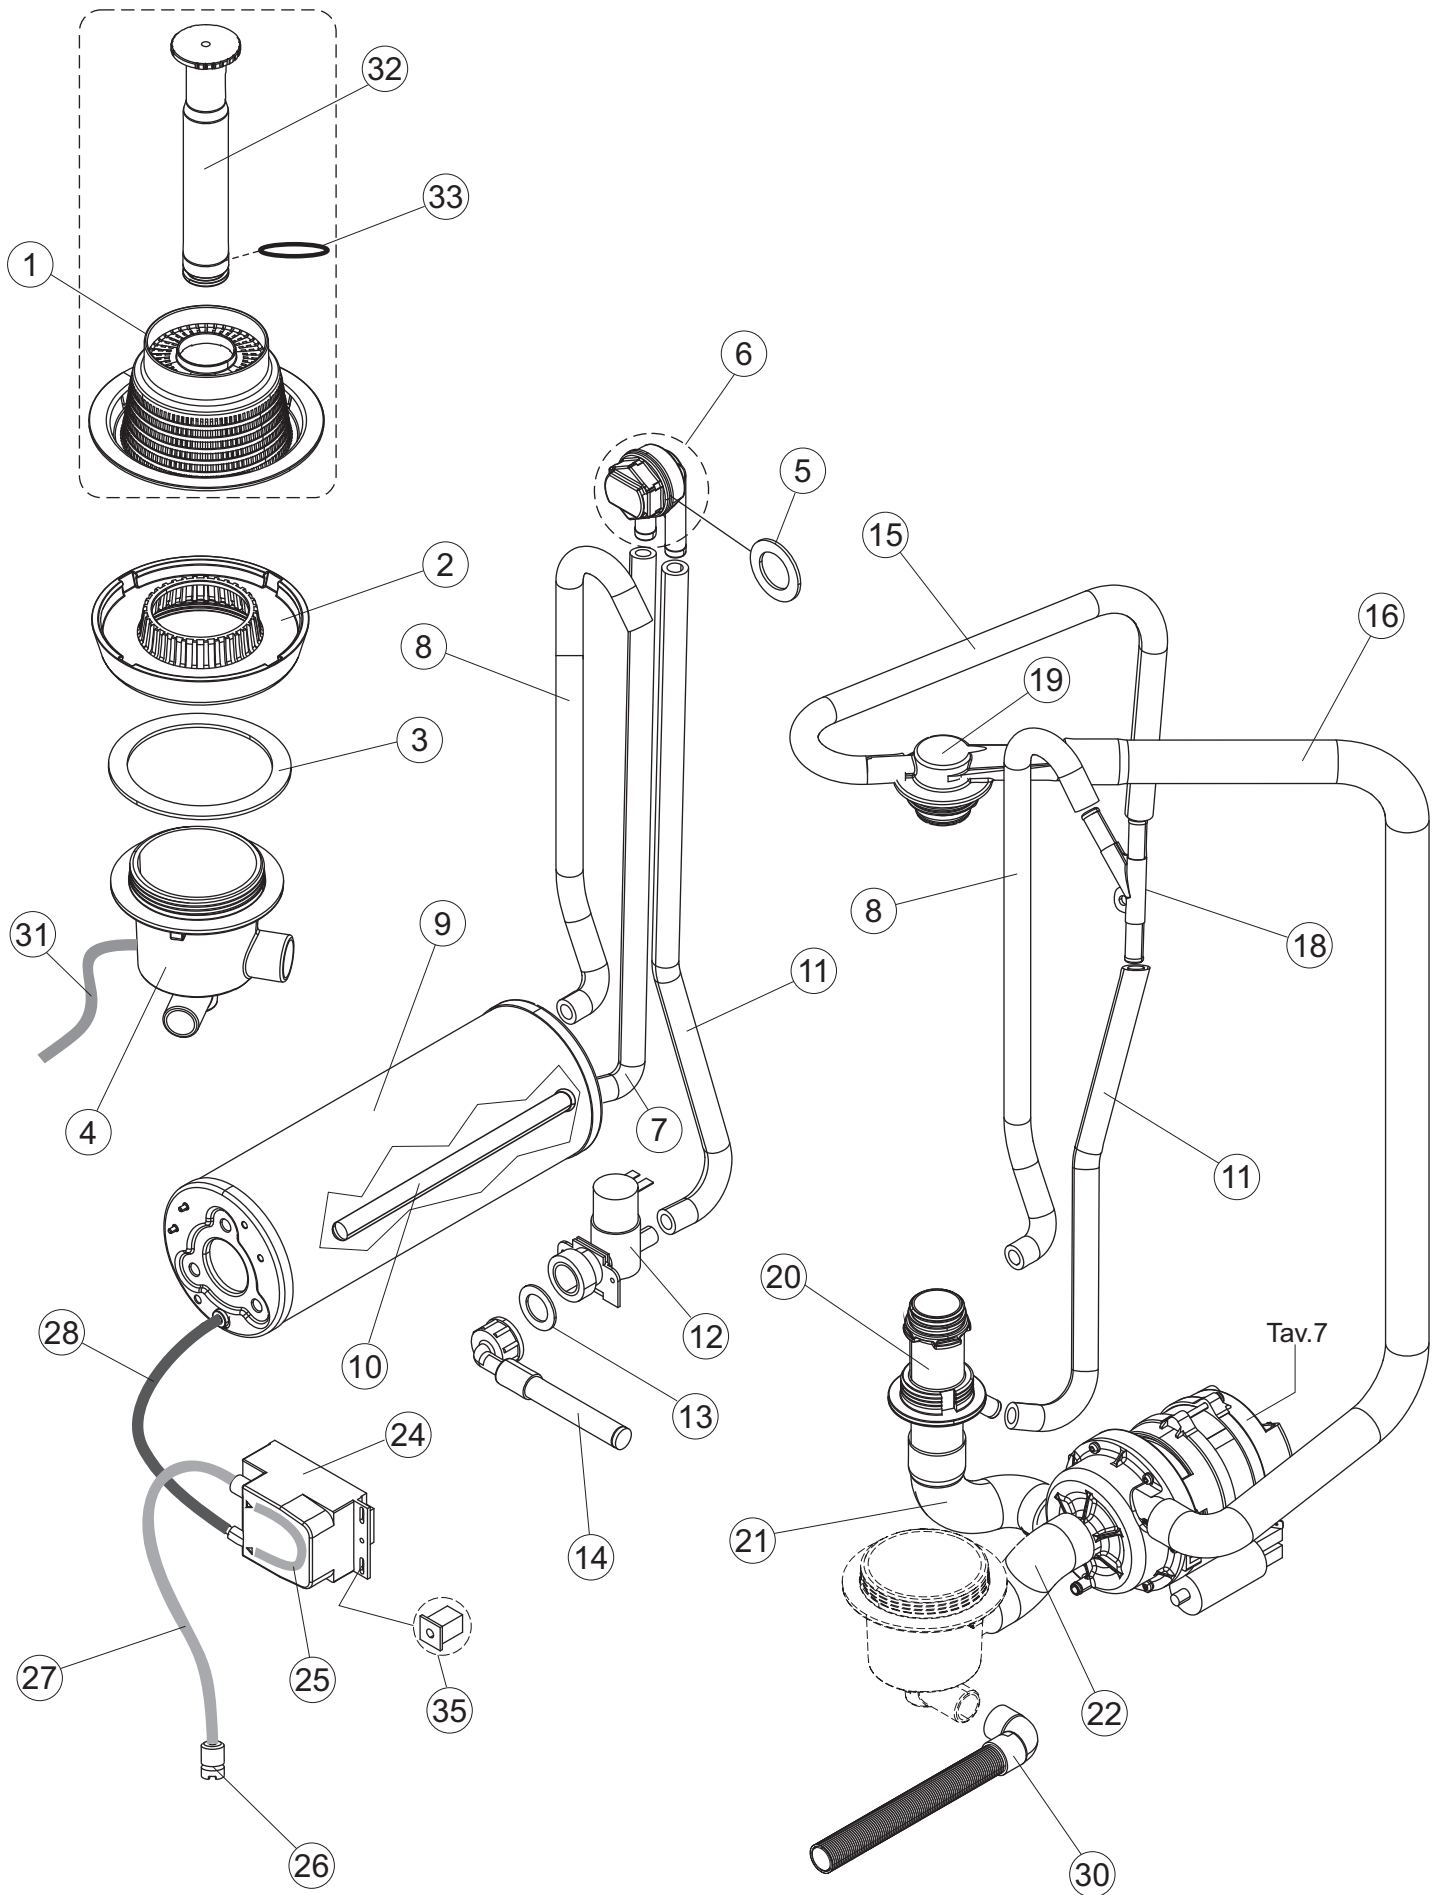

Catálogo de peças de reposição
válido do número de série 2927150 até hoje (17/11/2021)

LVP3040

1

Drain Pump
LVP 3040BD

Softener

**LVP 3040BD
Drain pump**

6

(*) Recommended spare part.

(*) Recommended spare part.

Page	Spare part position	Spare part code no.	Old code number	Description	U.m.
5	5	437041		GASKET	NR
5	6	143270		INLET WRAS PIPE	NR
5	7	999288		SOLENOID VALVE	NR
5	8	127102		SLEEVE	NR
5	9	127190		SLEEVE	NR
5	10	143248		PIPE	NR
5	11	127194		DELIVERY HOSE	NR
5	12	480005		SALT CONTAINER SCREW CAP	NR
5	13	456052		O-RING	NR
5	14	429011		RING NUT	NR
5	15	437034		GASKET	NR
5	16	406998		SALT CONTAINER UNIT	NR
5	20	127183		SLEEVE	NR
5	21	499092		DIAPHRAGM VALVE VENT	NR
5	22	476008		SPHERE	NR
5	23	437083		GASKET	NR
5	24	468199		PIPE FITTING	NR
5	25	144992		NO RETURN VALVE	NR
5	26	127185		SLEEVE	NR
5	27	130206		DRAIN PUMP (9010722)90220/240-50	NR
5	28	127174		SLEEVE	NR
5	30	130215		PRICE TO BE DEFINED	
6	1	437113		GASKET	NR
6	2	303018		SEALING AND SLIDING RING CL.3	NR
6	3	325109		PIVOT	NR
6	7	437117		WASHER	NR
6	8	454006		RING NUT	NR
6	10	990126		GRUPPO BR.PARALLELI 40 EB.CPL.	NR
6	11	325097		PIVOT	NR
6	13	429079		RING NUT	NR
6	14	437108		GASKET	NR
6	24	80700		PIVOT	NR