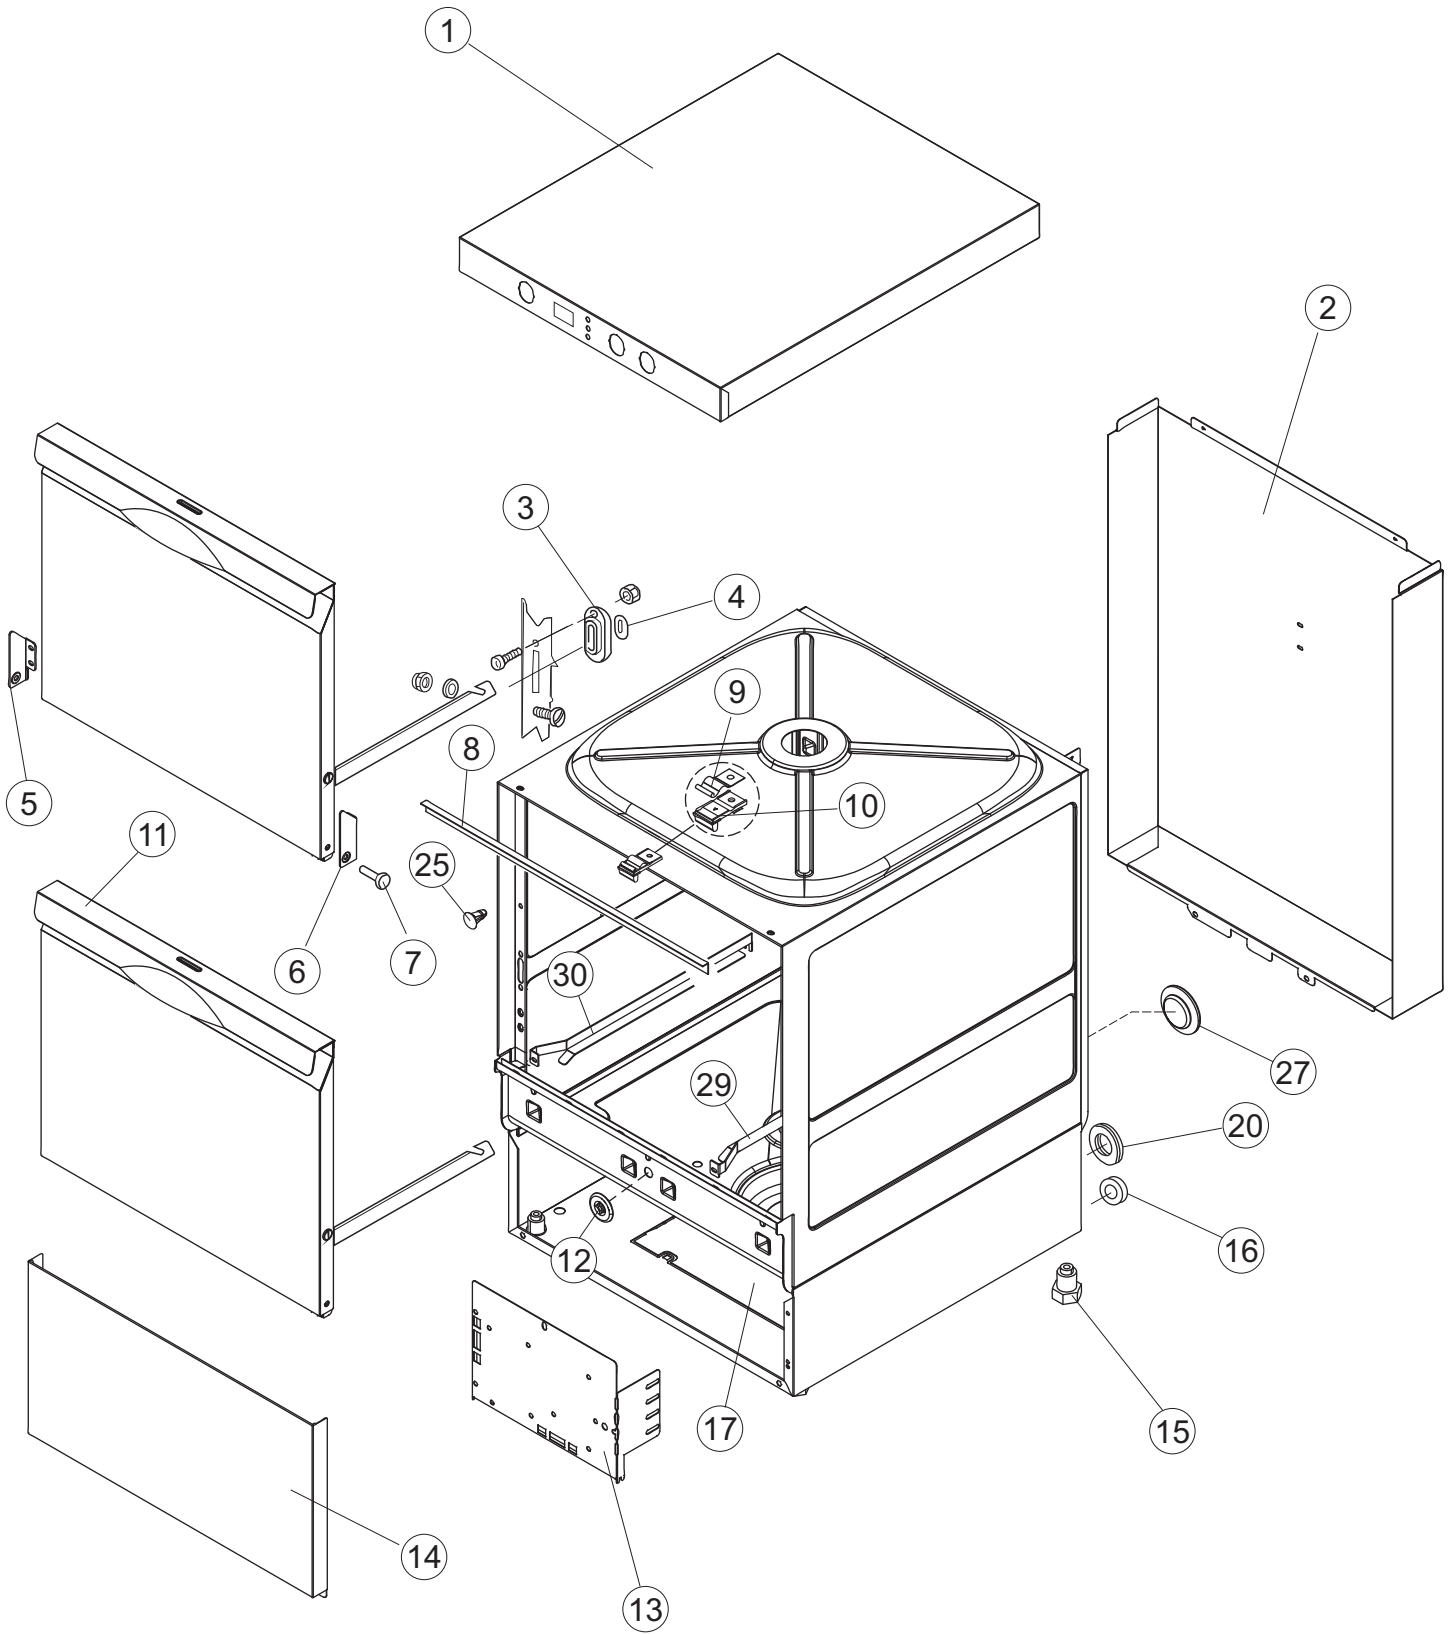

Catálogo de peças de reposição
válido do número de série 2927150 até hoje (17/11/2021)

LVP3040

1

Drain Pump
LVP 3040BD

Softener

**LVP 3040BD
Drain pump**

6

(*) Recommended spare part.

Page	Spare part position	Spare part code no.	Old code number	Description	U.m.
1	1	004341		COVER	NR
1	2	022165		BACK PANNEL LA400	NR
1	3	307005		ROD OF TOP DOOR-STOP BAR	NR
1	4	028078		DOOR SHOULDER PLATE FOR GLASSWASHER	NR
1	5	311009		RIGHT DOOR HINGE FOR GLASSWASHERS	NR
1	6	311008		RIGHT DOOR HINGE FOR GLASSWASHERS	NR
1	7	325034		PIVOT	NR
1	8	437058		DOOR GASKET FOR GLASSWASHER	NR
1	9	449036		DOOR LOCK SPRING FOR GLASSWASHERS	NR
1	10	329012		DOOR LOCK FOR GLASSWASHERS	NR
1	11	029816		DOOR	NR
1	12	480153		PLUG	NR
1	13	035126		BRACKET	NR
1	14	012350		FRONT PANEL LA400	NR
1	15	461031		HEXAGONAL FOOT FOR GLASSWASHER	NR
1	16	459006		CHOCK D INT 9 EST 16	NR
1	17	030202		BASE PROTECTION LA400	NR
1	20	459022		CABLEHOSE	NR
1	25	480164		PLUG	NR
1	27	480084		PLUG	NR
1	29	015071		RACK SLIDE DX.	NR
1	30	015072		RACK SLIDE SX.	NR
2	1	026948		CONTROL ADHESIVE INTERFACE	NR
2	2	216032		LAMP	NR
2	3	226126		PUSH BUTTON CASE	NR
2	4	227064		BUTTON	NR
2	6	224031		PRESSURE SWITCH	NR
2	7	220010		TERMINAL BLOCK	NR
2	8	437019		PACKING FOR AIR TRAP OF PRESSURE SWITCH	NR
2	9	107017		AIR TRAP FOR PRESSURE SWITCH	NR
2	10	143235		PIPE	MT
2	11	456020		O-RING	NR