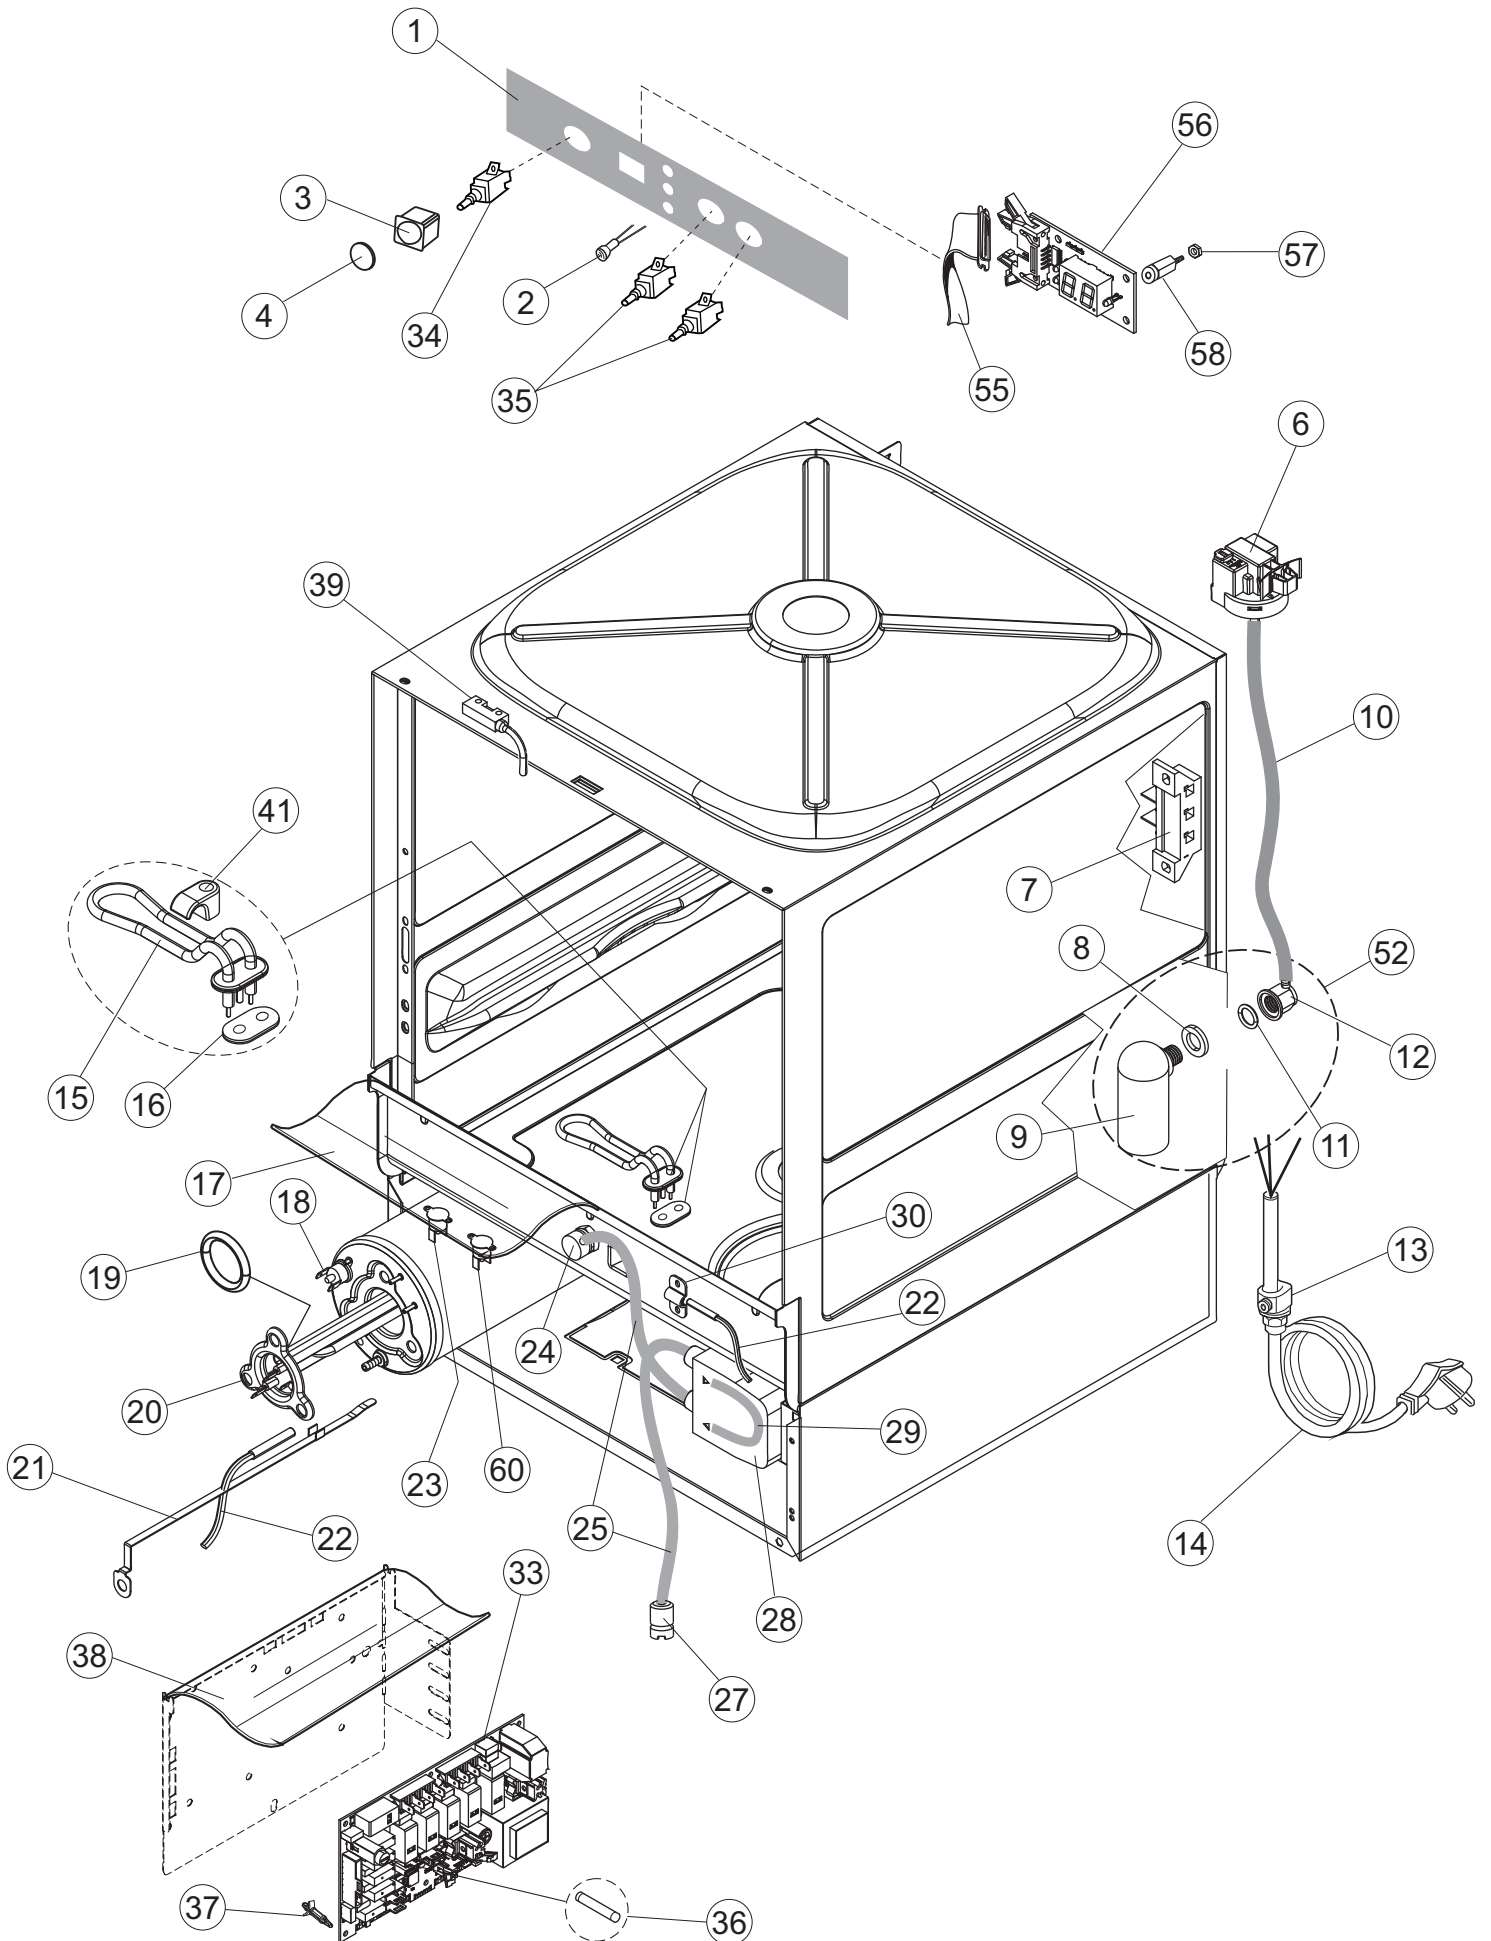

Catálogo de peças de reposição
válido do número de série 2927150 até hoje (17/11/2021)

LVP3040

1

Drain Pump
LVP 3040BD

Softener

**LVP 3040BD
Drain pump**

6

(*) Recommended spare part.

Page	Spare part position	Spare part code no.	Old code number	Description	U.m.
1	1	004341		COVER	NR
1	2	022165		BACK PANNEL LA400	NR
1	3	307005		ROD OF TOP DOOR-STOP BAR	NR
1	4	028078		DOOR SHOULDER PLATE FOR GLASSWASHER	NR
1	5	311009		RIGHT DOOR HINGE FOR GLASSWASHERS	NR
1	6	311008		RIGHT DOOR HINGE FOR GLASSWASHERS	NR
1	7	325034		PIVOT	NR
1	8	437058		DOOR GASKET FOR GLASSWASHER	NR
1	9	449036		DOOR LOCK SPRING FOR GLASSWASHERS	NR
1	10	329012		DOOR LOCK FOR GLASSWASHERS	NR
1	11	029816		DOOR	NR
1	12	480153		PLUG	NR
1	13	035126		BRACKET	NR
1	14	012350		FRONT PANEL LA400	NR
1	15	461031		HEXAGONAL FOOT FOR GLASSWASHER	NR
1	16	459006		CHOCK D INT 9 EST 16	NR
1	17	030202		BASE PROTECTION LA400	NR
1	20	459022		CABLEHOSE	NR
1	25	480164		PLUG	NR
1	27	480084		PLUG	NR
1	29	015071		RACK SLIDE DX.	NR
1	30	015072		RACK SLIDE SX.	NR
2	1	026948		CONTROL ADHESIVE INTERFACE	NR
2	2	216032		LAMP	NR
2	3	226126		PUSH BUTTON CASE	NR
2	4	227064		BUTTON	NR
2	6	224031		PRESSURE SWITCH	NR
2	7	220010		TERMINAL BLOCK	NR
2	8	437019		PACKING FOR AIR TRAP OF PRESSURE SWITCH	NR
2	9	107017		AIR TRAP FOR PRESSURE SWITCH	NR
2	10	143235		PIPE	MT
2	11	456020		O-RING	NR